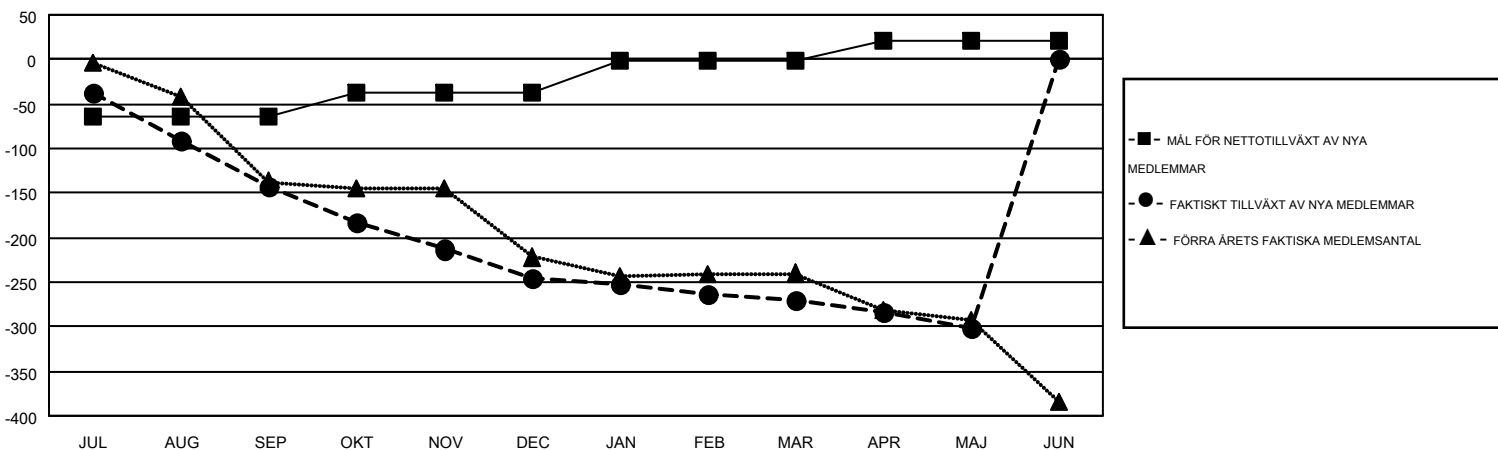

MÅL OCH FAKTISKT ANTAL MEDLEMMAR

NEDLAGDA KLUBBAR: 8	232 CLUBS OF 437 TOG UPP EN ELLER FLER NYA MEDLEMMAR	KÖNSFÖRDELNING
		MAN 8,309 (79.10%)
		KVINNA 2,196 (20.90%)
AVFÖRDA MEDLEMMAR		ANTALET FAMILJEMEDLEMMAR 179
AVLIDNA 119	KLICKA HÄR FÖR KUMULATIV MEDLEMSDATA	FAMILJEMEDLEMMAR SOM BETALAR HÄLFTEN AV MEDLEMSAVGIFTEN 92
NEDLAGD KLUBB 6		
ÖVRIGA 704		
TOTAL 829