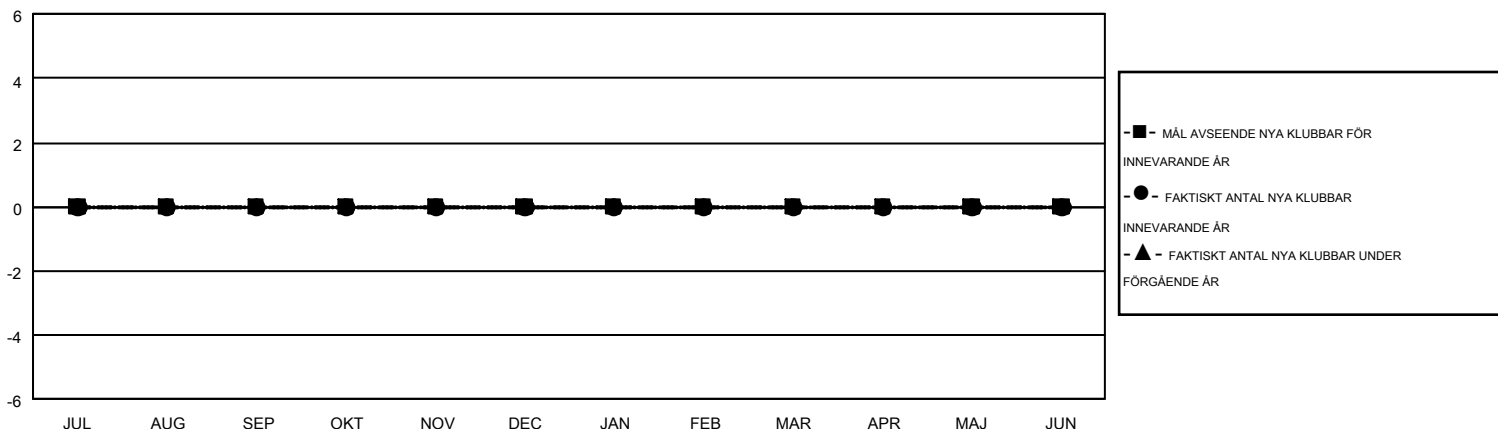

GMT MONTHLY MEMBERSHIP PROGRESS REPORT

Results as of: 5/31/2017

Multiple District 104

LOCATION: NORWAY

GMT: KENNETH PERSSON

GMT KO 4

Klubbar			
RESULTAT FÖR 2016-2017			
KVARTAL	MÅL AVSEENDE NYA KLUBBAR	NYA KLUBBAR	AVFÖRDA KLUBBAR
JUL/AUG/SEP	0	0	5
OKT/NOV/DEC	0	0	0
JAN/FEB/MAR	0	0	3
APR/MAJ/JUN	0	0	0

Medlemmar			
RESULTAT FÖR 2016-2017			
KVARTAL	MÅL FÖR NETTOTILLVÄXT AV NYA MEDLEMMAR (ej återinförda eller transfer)	FAKTISKT TILLVÄXT AV NYA MEDLEMMAR (ej återinförda eller transfer)	FAKTISKT ANTAL AVFÖRDA MEDLEMMAR (inklusive transfer)
JUL/AUG/SEP	-65	83	226
OKT/NOV/DEC	27	158	261
JAN/FEB/MAR	36	205	230
APR/MAJ/JUN	22	80	111

MÅL OCH FAKTISKT ANTAL NYA KLUBBAR